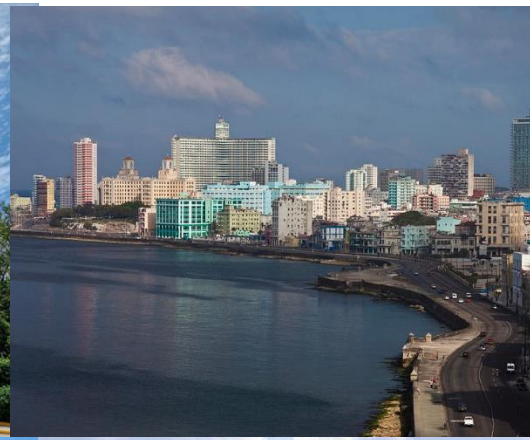

VARADERO Y EXCURSIÓN CAYO BLANCO

DE PASEO VIAJES

CREANDO SUEÑOS... TU PROXIMO VIAJE

RNT 04071013021C

DPaseo.viajes

dpaseo-oficial

9676723305

Tuxtla, Gutiérrez, Chiapas, México Fracc. Vistahermosa 1256